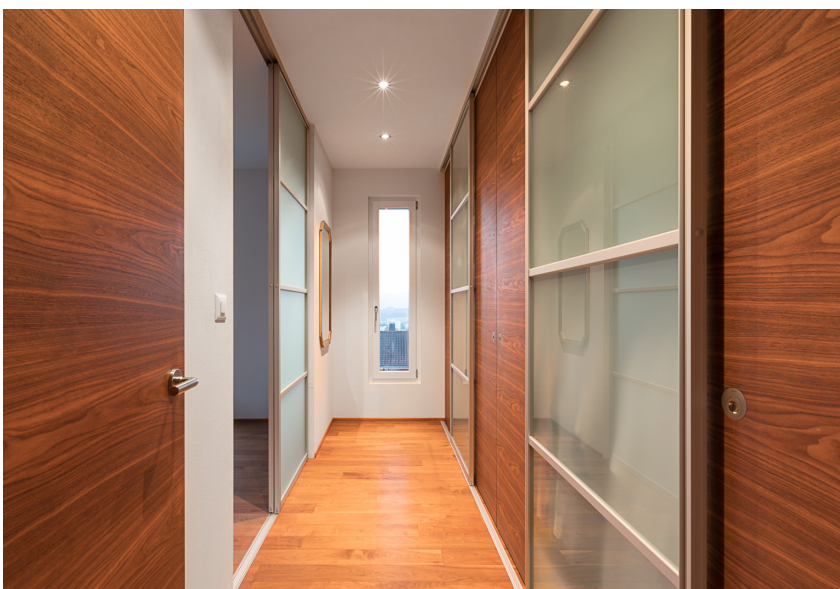

Architektur
Fotografie
Thomas Glauser

Mix von
Tages- und
Kunstlicht

spezielle
Winkel

Weitwinkel
Treppen

Fitness
SPA

Küche | Ankleide | Bad

Dämmerung EFH

Dämmerung Hanglage mit Hochstativ

dekorierte
Attika
Wohnung

dekoriertes
Schlafzimmer
Bad
Kinderzimmer

Überbauung Eigentumswohnungen

Übersicht
und
Details

Eigentumswohnungen moderne Architektur

funktionale
Küche

helles
Home Office

italienisches
Bad

Attika
Dach Wohnung

historisches
Objekt

Mietwohnungen

Renditeobjekt

helles
Wohnzimmer

schönes
Treppenhaus

moderne
Fassade

Thomas Glauser