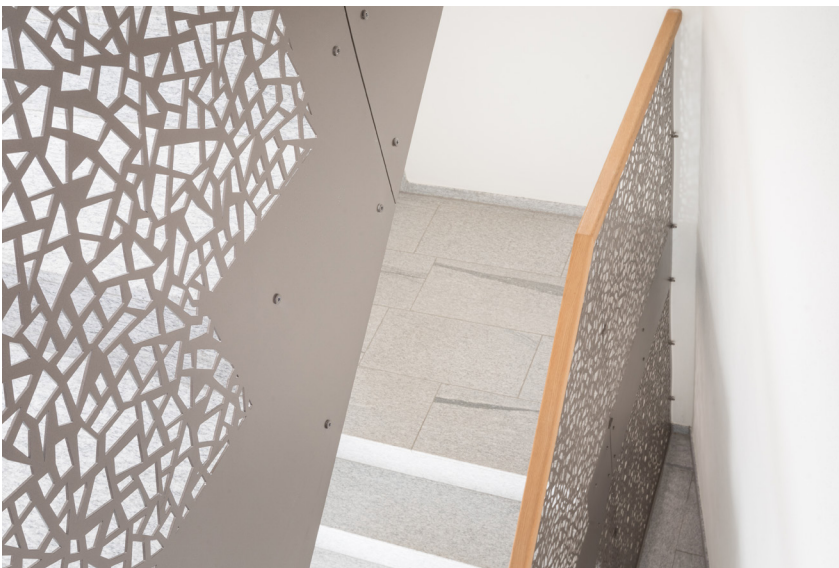

Übersicht
und
Details